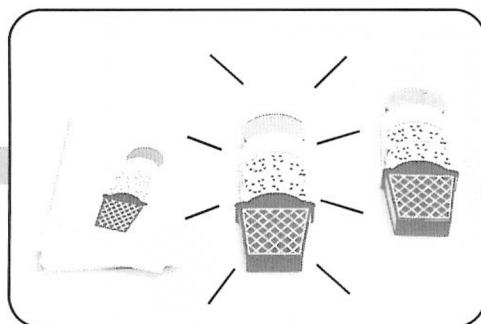

Zmrzliny - balanční hra

Distributor:

SEVT, a.s.
Pekařova 4
Praha 8
181 06

VAROVÁNÍ: Není vhodné pro děti do 36 měsíců. Hrozí udušení v důsledku vdechnutí malých částí.

Hra pro 2 hráče

Příprava: Zamíchejte karty a položte se na stůl lícem dolů. Ujistěte se, že má každý hráč kompletní zmrzlinovou sadu. nyní otočte horní kartu z balíčku.

Oba hráči se pokusí sestavit stejný stejný tvar jako je na otočené kartě.

Můžete si vybrat ze dvou obtížností - zmrzlinu postavíte nastojato na stůl - těžší, zmrzlinu postavíte naležato na stůl - jednodušší.

První, komu se podaří sestavit zmrzlinu přesně podle vzoru, vyhrává hru.

Další úroveň obtížnosti: Otočte kartu se vzorem, krátce se na ni podívejte a znova otočte lícem dolů. Pokuste se podle paměti sestavit zmrzlinu.