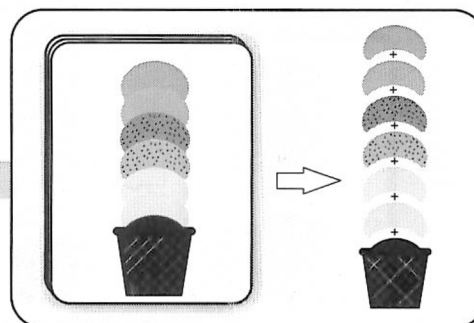

Zmrzliny - balanční hra

Distributor:

SEVT, a.s.
Pekařova 4
Praha 8
181 06

VAROVÁNÍ: Není vhodné pro děti do 36 měsíců. Hrozí udušení v důsledku vdechnutí malých částí.

Hra pro 2 hráče

Příprava: Zamíchejte karty a položte se na stůl lícem dolů. Ujistěte se, že má každý hráč kompletní zmrzlinovou sadu. nyní otočte horní kartu z balíčku.

Oba hráči se pokusí sestavit stejný stejný tvar jako je na otočené kartě.

Můžete si vybrat ze dvou obtížností - zmrzlinu postavíte nastojato na stůl - těžší, zmrzlinu postavíte naležato na stůl - jednodušší.

První, komu se podaří sestavit zmrzlinu přesně podle vzoru, vyhrává hru.

Další úroveň obtížnosti: Otočte kartu se vzorem, krátce se na ni podívejte a znova otočte lícem dolů. Pokuste se podle paměti sestavit zmrzlinu.